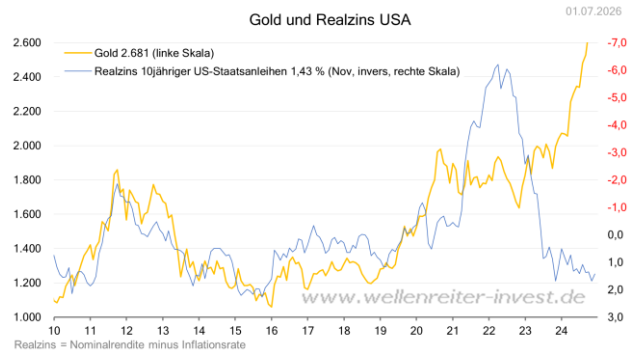

Gold

Gold Tageschart

01.07.2026

Wellenreiter-Charts

©Wellenreiter-Invest 2023

lange Muster/ Realzins

Chart / Saisonal / CoT

CoT