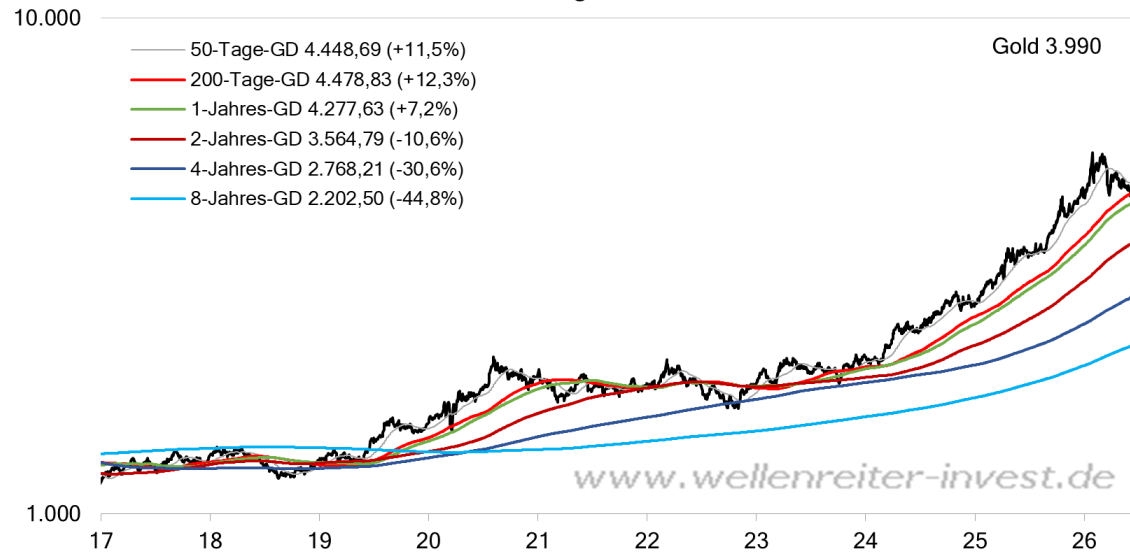

Gold

Gold Tageschart

01.07.2026

Wellenreiter-Charts

©Wellenreiter-Invest 2023

lange Muster/ Realzins

Chart / Saisonal / CoT

CoT