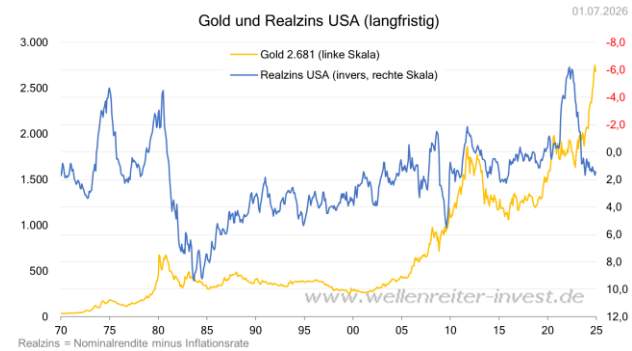

Gold

Gold Tageschart

01.07.2026

Wellenreiter-Charts

©Wellenreiter-Invest 2023

lange Muster/ Realzins

Chart / Saisonal / CoT

CoT