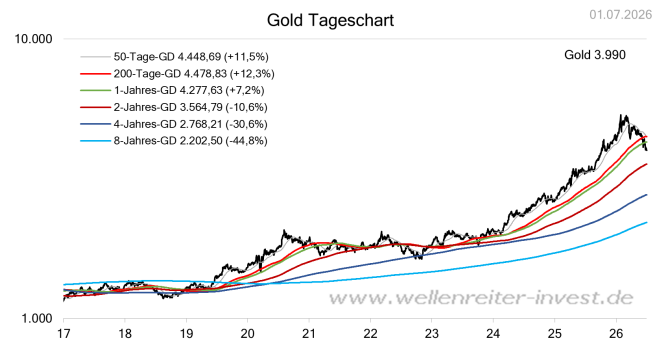

Gold

Gold Tageschart

01.07.2026

Wellenreiter-Charts

©Wellenreiter-Invest 2023

lange Muster/ Realzins

Chart / Saisonal / CoT

CoT