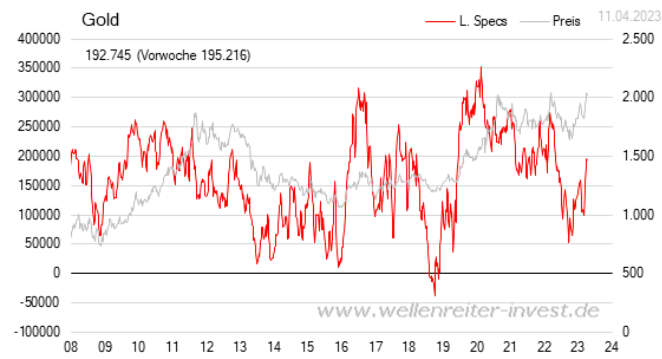

Gold

Gold Tageschart

01.07.2026

Wellenreiter-Charts

©Wellenreiter-Invest 2023

lange Muster/ Realzins

Chart / Saisonal / CoT

CoT