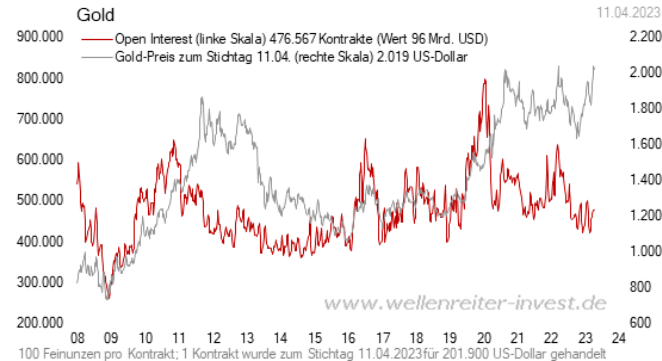

Gold

Gold Tageschart

01.07.2026

Wellenreiter-Charts

©Wellenreiter-Invest 2023

lange Muster/ Realzins

Chart / Saisonal / CoT

CoT