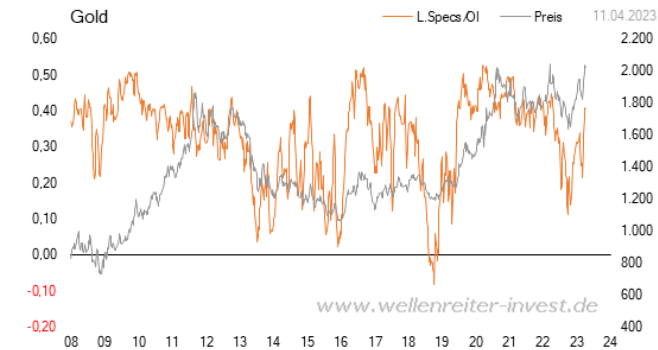

Gold

Gold Tageschart

01.07.2026

Wellenreiter-Charts

©Wellenreiter-Invest 2023

lange Muster/ Realzins

Chart / Saisonal / CoT

CoT