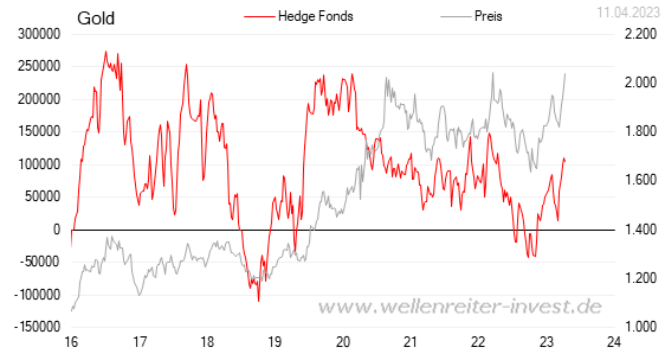

Gold

Gold Tageschart

01.07.2026

Wellenreiter-Charts

©Wellenreiter-Invest 2023

lange Muster/ Realzins

Chart / Saisonal / CoT

CoT