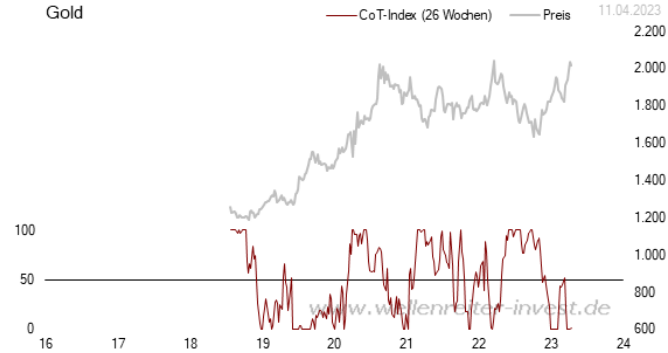

Gold

Gold Tageschart

01.07.2026

Wellenreiter-Charts

©Wellenreiter-Invest 2023

lange Muster/ Realzins

Chart / Saisonal / CoT

CoT