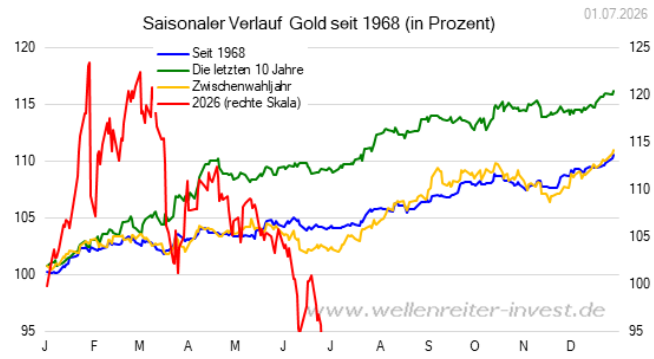

Gold

Gold Tageschart

01.07.2026

Wellenreiter-Charts

©Wellenreiter-Invest 2023

lange Muster/ Realzins

Chart / Saisonal / CoT

CoT