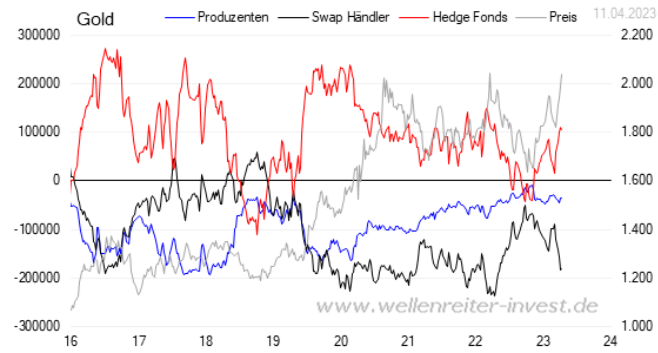

Gold

Gold Tageschart

01.07.2026

Wellenreiter-Charts

©Wellenreiter-Invest 2023

lange Muster/ Realzins

Chart / Saisonal / CoT

CoT